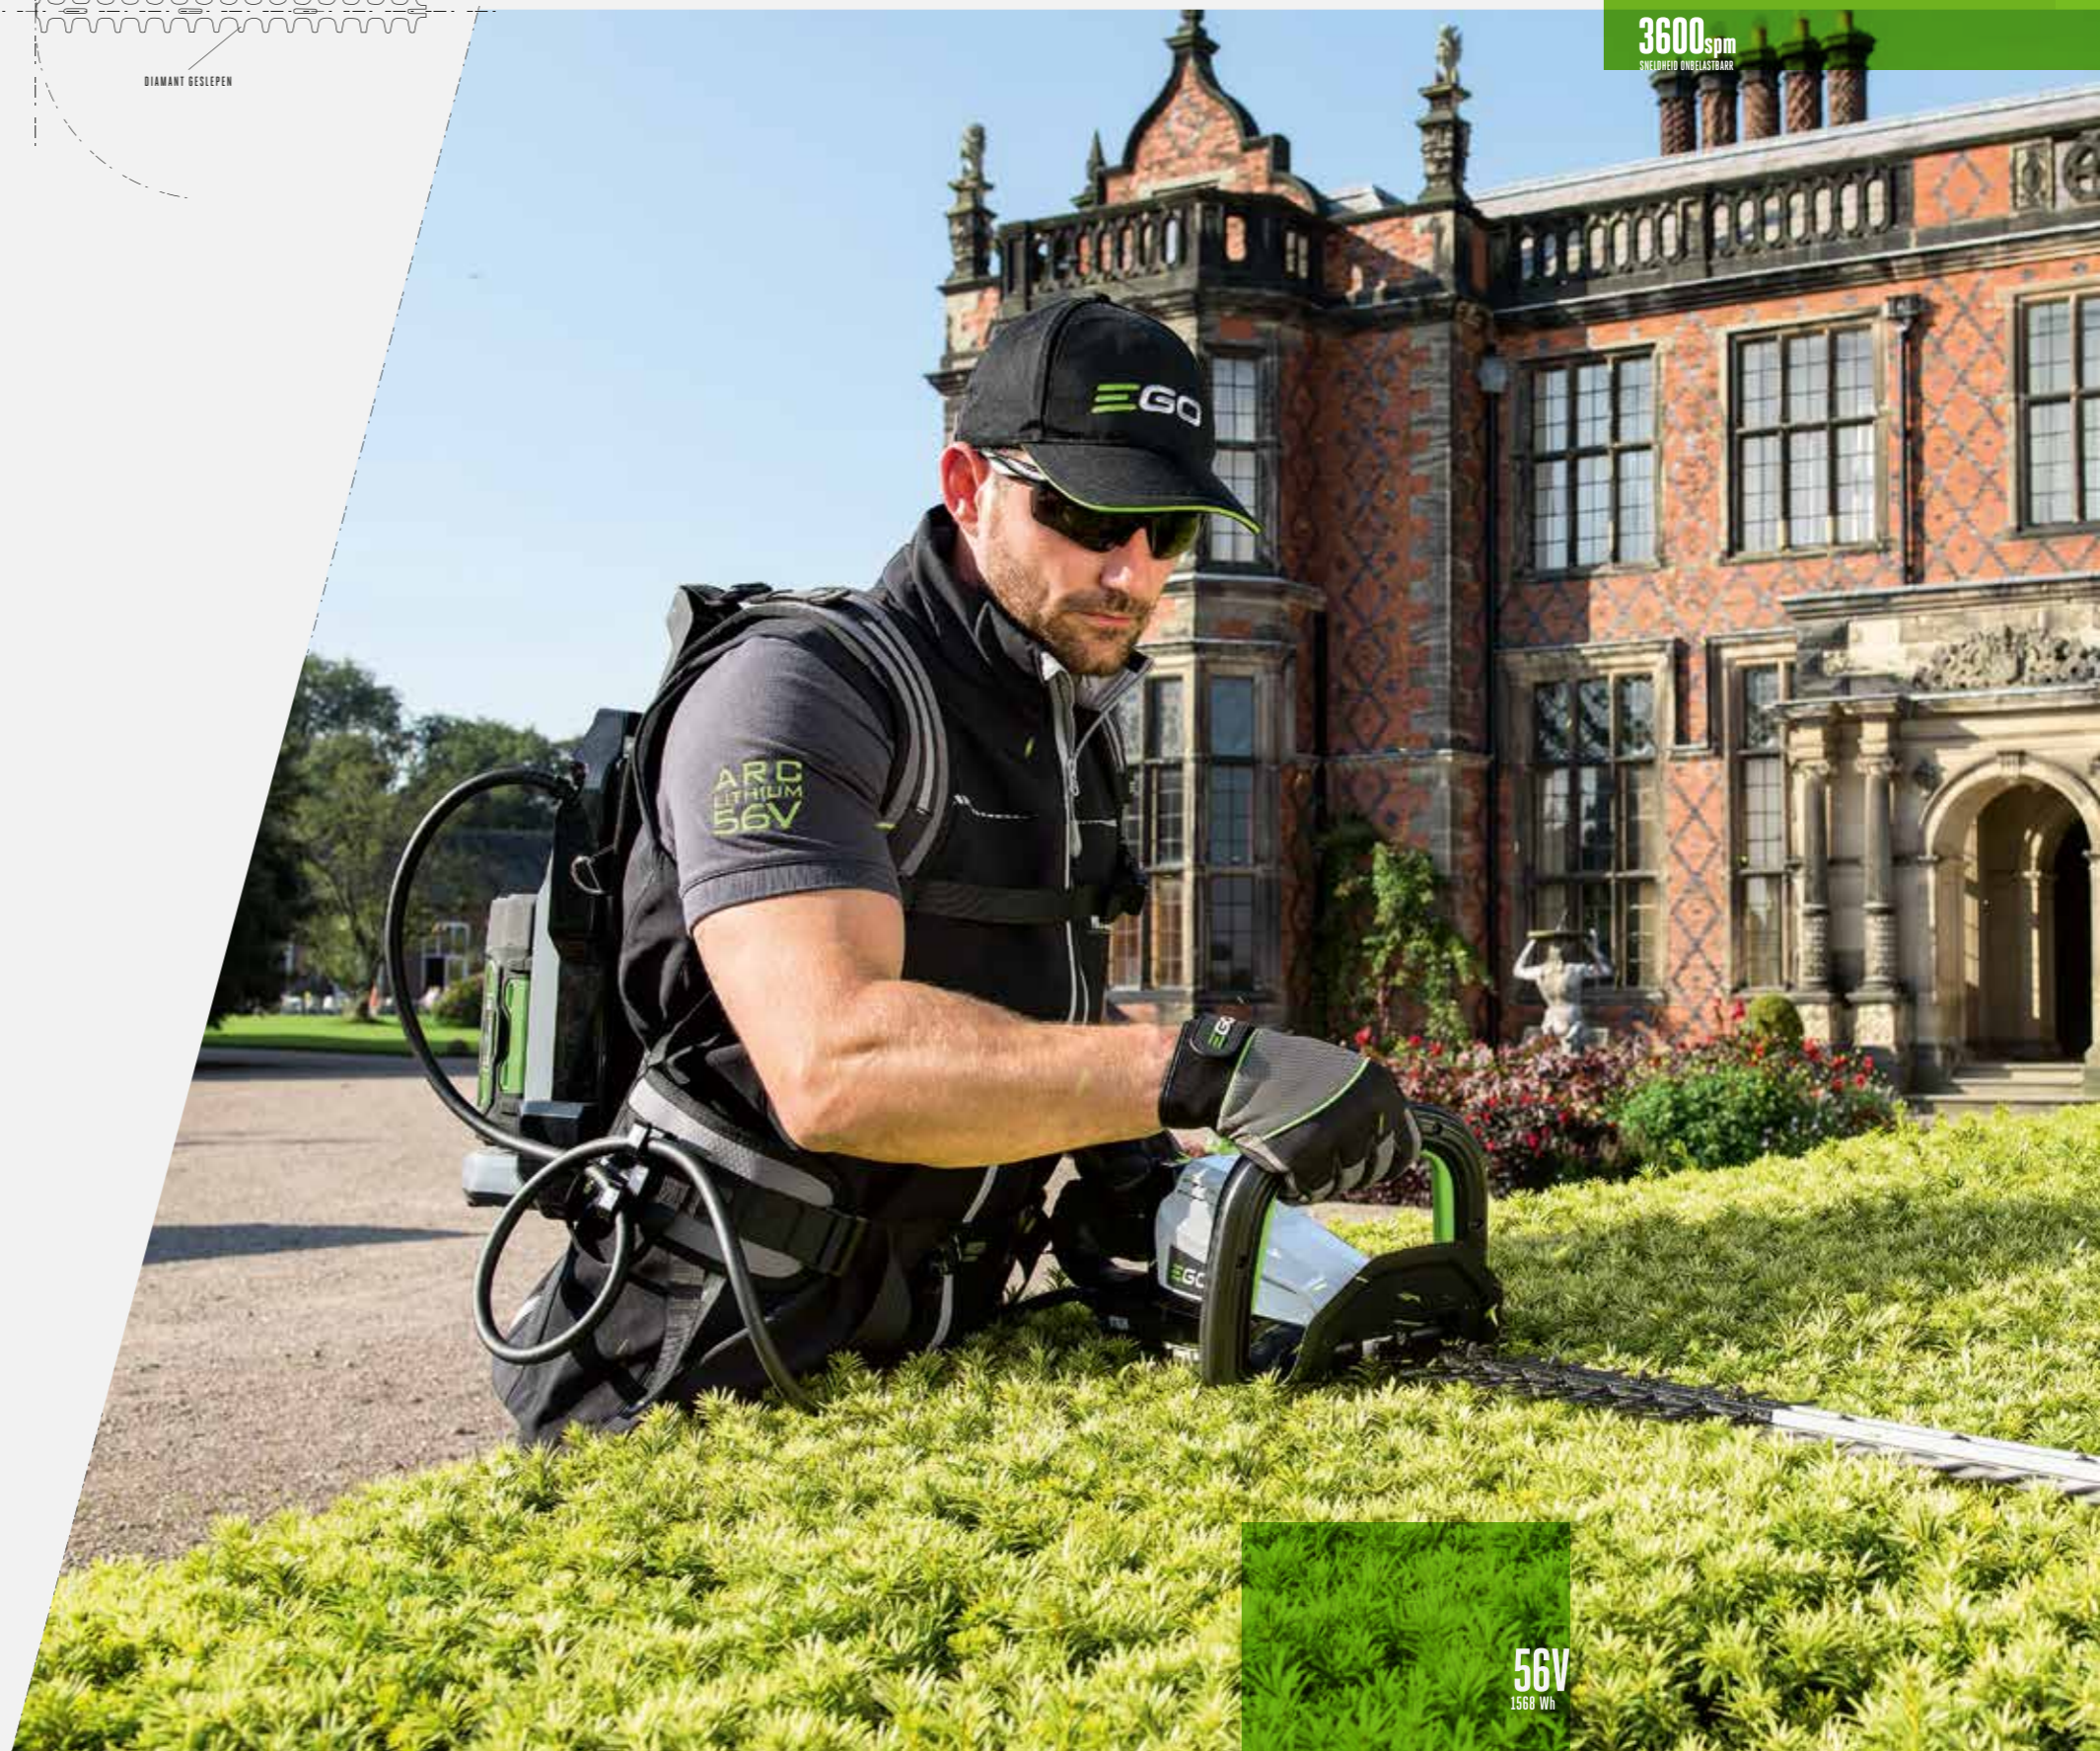

SWIJ CAPACITEIT: 33 MM
TANDDIEPTE: 20 MM

3600spm
SNIJDRIJD ONBELASTBAAR