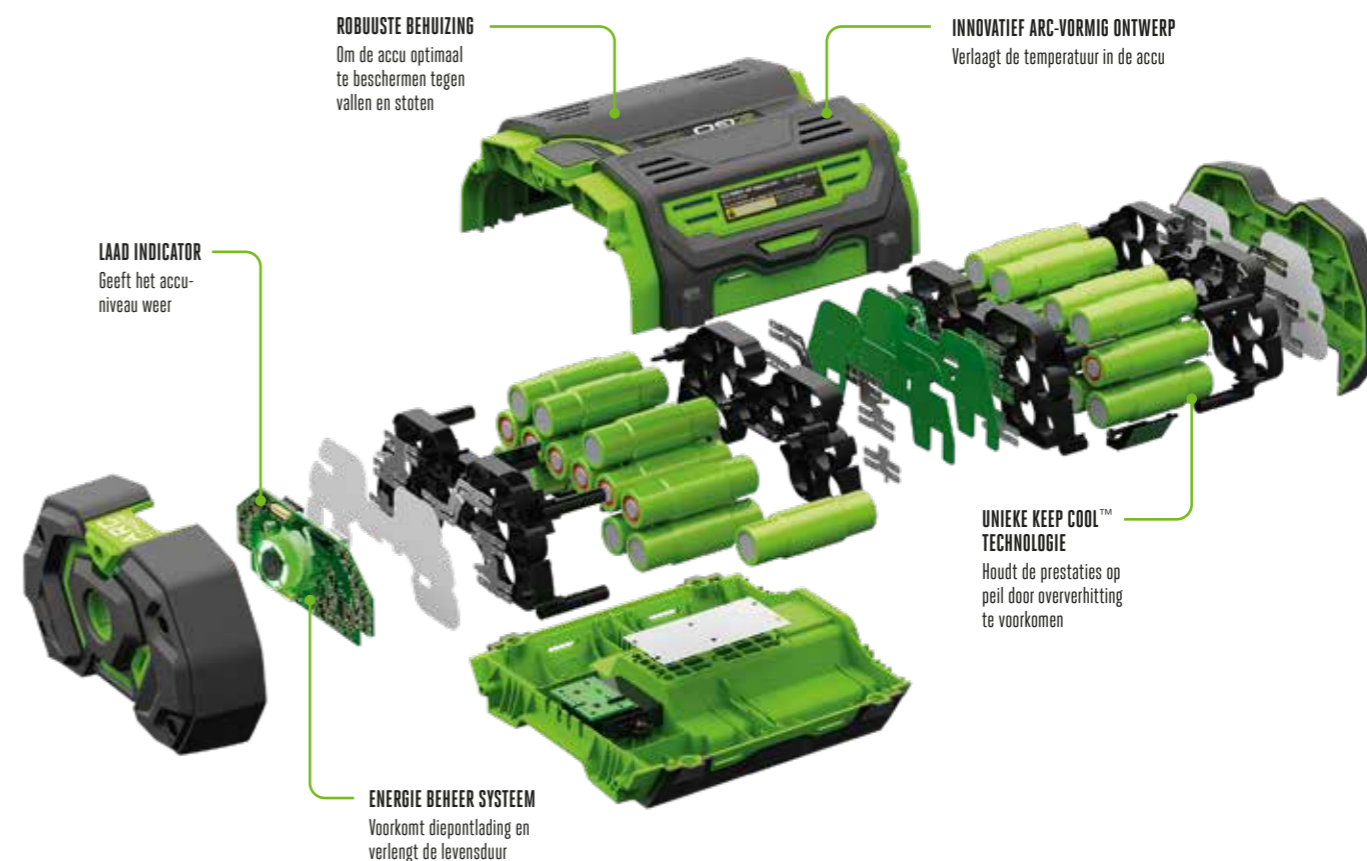

INNOVATIEF ARC-VORMIG ONTWERP
Verlaagt de temperatuur in de accu

LAAD INDICATOR
Geeft het accu-niveau weer

UNIEKE KEEP COOL™ TECHNOLOGIE
Houdt de prestaties op peil door oververhitting te voorkomen

ENERGIE BEHEER SYSTEEM
Voorkomt diepontlading en verlengt de levensduur

*Geldt alleen voor de handgedragen accu's.