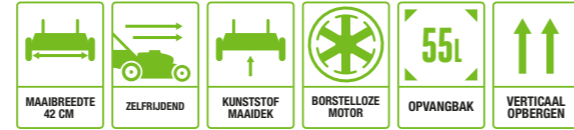

LM1700E
GRASMAAIER 42 cm

Ideaal voor het nauwkeurig maaien in krappere ruimtes en op middelgrote vlakke gazons. Voorzien van een 55 liter opvangbak.

ACCESSOIRES VERKIJGBAAR

UITSLUITEND
LEVERBAAR
ALS KIT
LM1701E

MAAIT TOT
400 m²
MET EEN 2,5 AH-ACCU OP
EEN ENKELE LADING

LM1700E-SP
ZELFRIJDENDE GRASMAAIER 42 cm

Ideaal voor het maaien in krappere ruimtes en op middelgrote gazons. Zelfrijdend voor heuvelachtig of oneffen terrein. Voorzien van een 55 liter opvangbak.