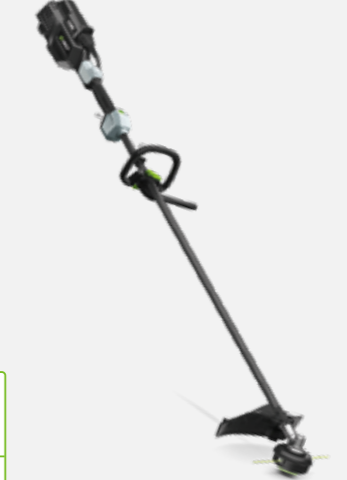

STX3800 PROFESSIONAL-X GRASTRIMMER / BOSMAAIER (LOOP HENDEL)

De Professional-X grastrimmer beschikt over hetzelfde vermogen en prestaties als een vergelijkbare brandstof aangedreven grastrimmer. Tevens voorzien van een eenvoudig verstelbare handgreep. Gebruik met de BAX1500 ruggedragen accu uit het Professional-X assortiment voor een hele dag vol kracht en gebruiksgemak.