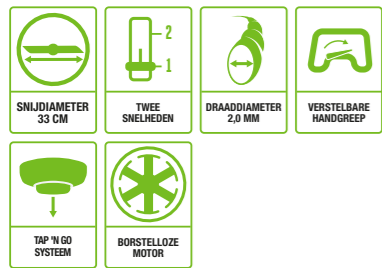

STAP 1
Voer het maaidraad in

STAP 2
Druk op de Powerload™ knop om het automatisch opwinden van maaidraad te starten

**ST1300E-S
GRASTRIMMER 33 cm**

2 Snelheden, een maai breedte van 33 cm met Tap 'n go, eenvoudig maaidraad vervangen. Ideaal voor de kleinere tuinen.