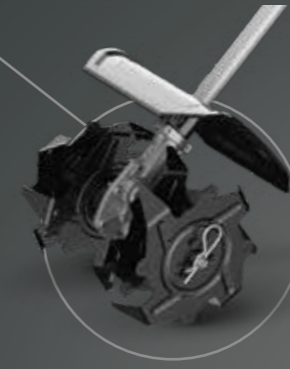

07 EGO POWER+ GRONDFREES

De simpele manier om grond te beluchten en voor te bereiden op beplanting