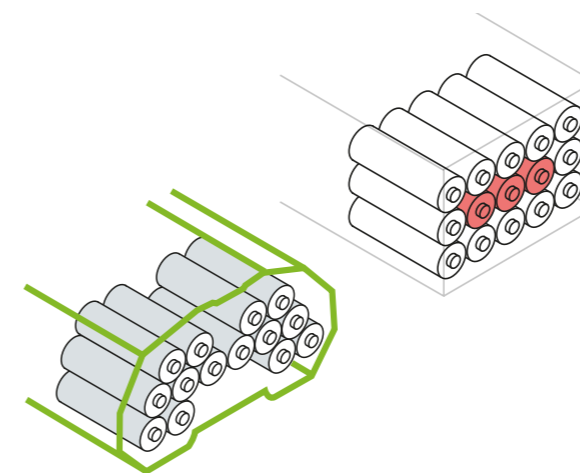

Onze accu's zijn ontworpen om effectief te koelen op 3 manieren; mechanisch, chemisch en elektronisch.

Vergroot oppervlak

De Arc-vormige accu is zorgvuldig ontworpen voor optimale koeling en het verminderen van oververhitting. Elke individuele accucel bevindt zich aan de buitenkant van de behuizing en buiten de machine, zodat warmte makkelijk kan worden afgevoerd, in tegenstelling tot accu's in de vorm van een 'baksteen'.