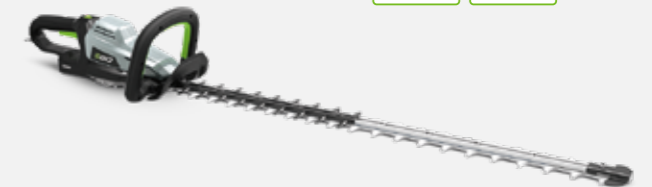

3,200 /min.
Snelheid onbelastbaar

SCHERPE SNIJPRESTATIE, LANGERE LOOPTIJD, MAAKT HET SNOEIEN VAN DE HAAG TOT EEN SIMPELE KLUS

De heggenscharen in het Professional-X assortiment zijn met grote nauwkeurigheid ontworpen voor de professionele eindgebruiker om de zwaarste hagen eenvoudig te kunnen snoeien.

Een enkele lading geeft indrukwekkende looptijden en de stille borstelloze motor geeft al het vermogen wat nodig is, zonder de trillingen, uitstoot en het lawaai van een brandstof aangedreven tuinmachine.

Messen die een scherpe snijprestatie geven

EGO Power+ heggenschaarbladen zijn van hoge kwaliteit en zijn lasergeslepen en voorzien van diamant geslepen tanden voor een mooi snijbeeld en gezondere hagen.

Getoond model: HTX7500

KLEIN FORMAAT BESCHERMKAP
Voor een veilige en eenvoudige toegang

MESLENGTE 65 / 75 CM
SNIJCAPACITEIT 33 MM

HTX6500 PROFESSIONAL-X HEGGENSCHAAR 65 CM

De variabele snelheidsregeling en lasergeslepen messen met een dubbele werking maken alle klussen eenvoudig. De dubbele veiligheidsschakelaar geeft extra veiligheid en comfort.

HTX7500 PROFESSIONAL-X HEGGENSCHAAR 75 CM

Ideaal voor brede en grote hagen. De variabele snelheidsregeling en lasergeslepen messen met een dubbele werking maken alle klussen eenvoudig. De dubbele veiligheidsschakelaar geeft extra veiligheid en comfort.