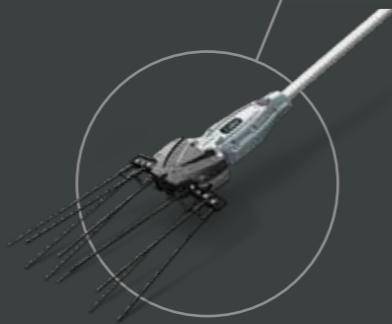

01 EGO POWER+ STOKHEGGENSCHAREN

Keuze uit een normale of korte steel om zowel hoge hagen als laag bij de grond uit de voeten te kunnen

10 EGO POWER+ SNEEUWFREES

Eenvoudig sneeuwvrij maken van terras of gangpad

02 EGO POWER+ SNOEIZAAG

Snoeit eenvoudig en snel door takken

09 EGO POWER+ ELEKTRISCHE KAM VOOR OLIJVEN

Eenvoudig rijpe olijven uit de boom schudden

03 EGO POWER+ GRASTRIMMER

Voor een perfect en nauwkeurig maaibeeld langs hekwerken en muren