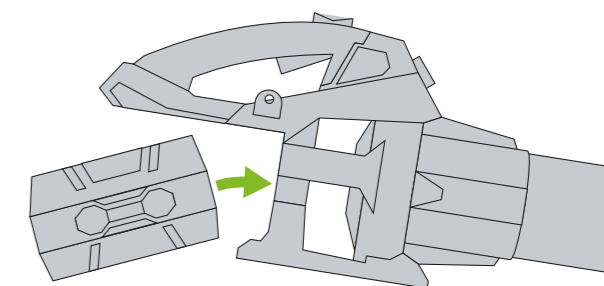

Extern gemonteerde accu

In tegenstelling tot andere fabrikanten, worden onze accu's aan de buitenkant van de tuinmachine bevestigd. De accu's zijn niet opgesloten in de tuinmachine, waardoor ze langer koel blijven en langer kracht blijven leveren. Voor extra bescherming is de elektronica beschermd tegen stof en vocht door een beschermende laag (coating). Tevens zijn alle accucellen verpakt in een robuuste behuizing en worden daardoor beschermd tegen stoten en trillingen.