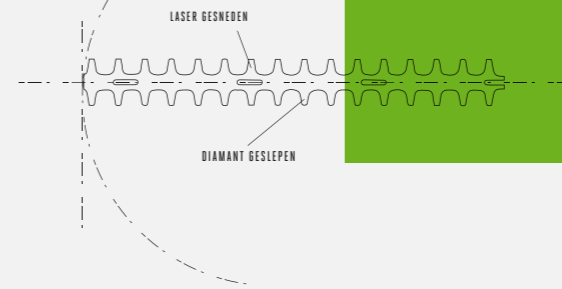

SNOEIZAAG

HEGGENSCHAAR

BOSMAAIER

ROTOCUT

EGO POWER+
PROFESSIONAL-X
TOPHENDEL KETTINGZAAG

LASER GESNEDEN

DIAMANT GESLEPEN

2-BLAAS CONTRA-ROTATIE