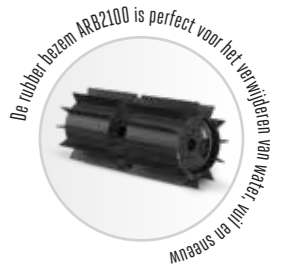

BBA2100
ROLBEZEM

Verwijder makkelijk en snel mos en nat blad op lastige ondergrond.