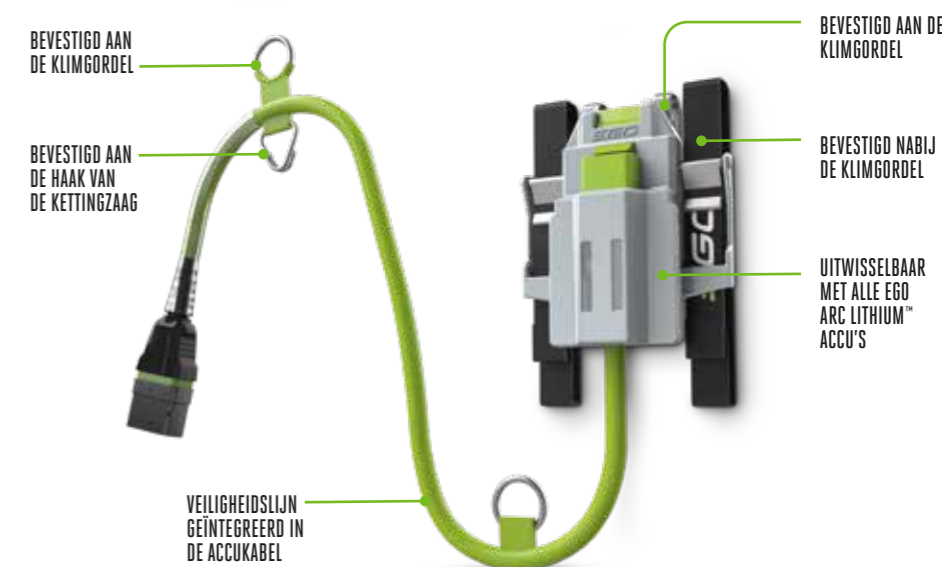

BH1000	BHX1000	ABH3000
BEVESTIGINGSMETHODE	Snel bevestigen en loskoppelen; Ook geschikt voor EGO Power+ professioneel tuingereedschap; De adapter ADB1000 (optioneel) maakt het mogelijk om alle andere EGO Power+ tuinmachines te gebruiken.	Snel in- en uitpluggen voor EGO Power+ Professional-X tuinmachines. De adapter ADB1000 (optioneel) maakt het mogelijk om alle andere EGO Power+ tuinmachines te gebruiken.	Snel in- en uitpluggen voor EGO Power+ Professional-X tuinmachines. De adapter ADB1000 (optioneel) maakt het mogelijk om alle andere EGO Power+ tuinmachines te gebruiken.
DRAAGHANDGREEP	Ja	Ja	Nee - bevestigen aan klimgordel/klimharnas
HEUPKUSSEN VOOR BOSMAAIER	Snel vast te maken (optioneel)	AHP1500 (optioneel)	Nee
RECHT OPSTAANDE OPSLAG	Ja	Ja	Nee
GEWICHT ZONDER ACCU	2,2 kg	2,9 kg	1,1 kg
GARANTIE BIJ PARTICULIER GEBRUIK	3 jaar	3 jaar	3 jaar
GARANTIE BIJ PROFESSIONEEL GEBRUIK	2 jaar	3 jaar	3 jaar
VERKRIJGBAAR ALS KIT	BH1001: betreft het rugharnas BH1000 inclusief een accu-adaptor ADB1000	BHX1000-K0002: inclusief AFH1500 draagharnas en ADB1000 adapter	-