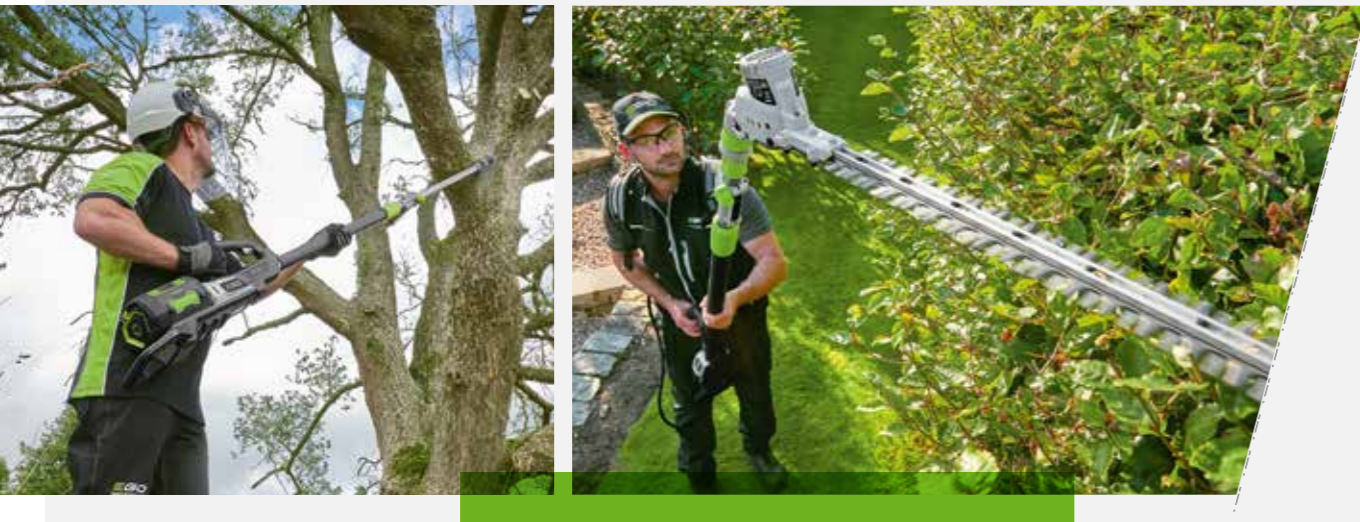

PROFESSIONEEL FLEXIBEL HAGEN OF TAKKEN OP HOOGTE SNOEIEN

EGO's telescopisch snoeisysteem biedt de mogelijkheid om te snoeien op moeilijk bereikbare plekken, zonder daarbij gebruik te hoeven maken van stellages of ladders.

De telescopische steel heeft een 'tool-free' uitwisselbare kop, waarop een snoeizaag of heggenschaar kan worden gemonteerd in slechts enkele seconden.

De innovatieve telescopische steel is voorzien van een dubbele schakelaar voor optimale bediening, hij kan worden uitgeschoven tot wel 4 meter lengte en biedt plaats aan de accu.

Er bevinden zich verschillende schakelaars om maximale hoogte te bereiken en wendbaar te zijn bij de gekozen toepassing.

Maximaal toelaatbare lengte wordt bereikt wanneer het systeem volledig is uitgeschoven. Daarmee ergonomisch, roterend en goed in balans.

ACCU LOOPT EVENWIJDIG MET DE TELESCOPIsche STEEL
Voor optimale balans tijdens werkzaamheden

ONDERGREEP
Vervangbare draaggreep, ter beveiliging tegen vallen en stoten

DUBBELE SCHAKELAARS
Comfortabel, veilig en betrouwbaar

DUBBEL KNELSYSTEEM
Eenvoudig wisselen van opzetstuk met duimvergrendeling

ALUMINIUM OVALEN STEEL
Robuust ontwerp voor comfort, grip en reikwijdte

PROFESSIONAL-X TELESCOPIsche HEGGENSCHAAR
Het ultieme vermogen, koppelen en snelheid om takken met een diameter van 26mm door te snijden. In 6 posities instelbare draaihoek met extra rotatiemogelijkheid

Geleerd met AP-1500 enkelvoudig rugklem

PPX1000 PROFESSIONAL-X TELESCOPIsche STEEL