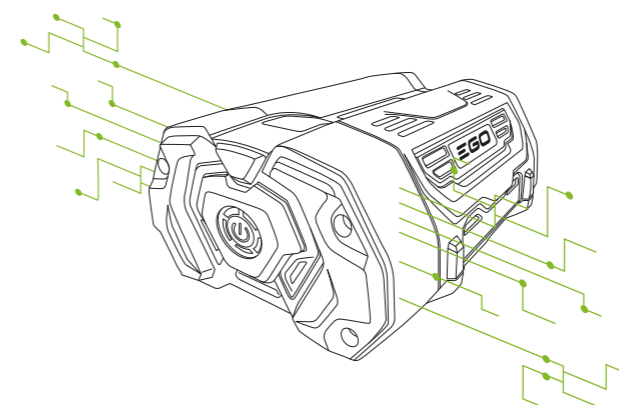

Intelligente kracht

Aan kracht heb je niets zonder goede controle. Daarom worden de 56V accu's van EGO Power+ continu aangestuurd en onder controle gehouden door software, microprocessors en het intelligente energie beheer systeem in de accu. Ze bewaken en optimaliseren constant elke afzonderlijke accucel om de hoogste prestaties, vermogen en looptijd te krijgen.