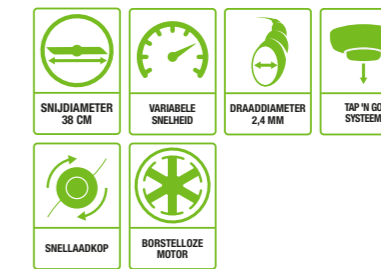

**ST1530E
GRASTRIMMER 38 cm**

Variabele snelheidsregeling, een grote maai breedte van 38 cm met Tap 'n go en een Rapid Reload maaikop.

LEVERBAAR ALS KIT ST1531E