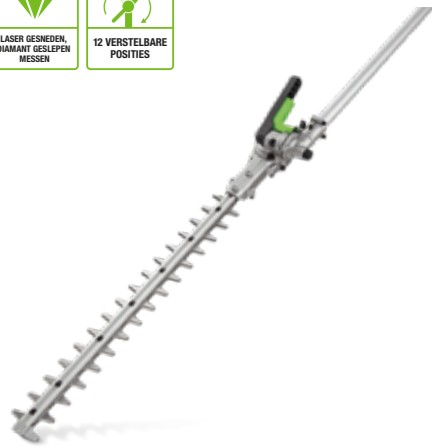

HTA2000
STOKHEGGESCHAAR

De stokheggenschaar is bijzonder krachtig, voorzien van dubbelzijdig lasergeslepen messen en is in vele hoeken in te stellen.