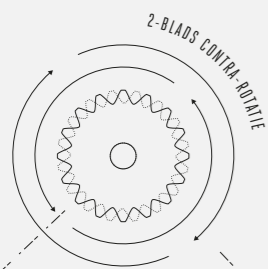

RTX2300
MAAIBREEDTE	23 cm
LOOPTIJD*	2,5 Ah tot 25 min. 4,0 Ah tot 40 min. 5,0 Ah tot 52 min. 7,5 Ah tot 80 min. 10,0 Ah tot 105 min. BAX1500 tot 325 min.
DRAAIRICHTING	2-blads contra-rotatie
TYPE BLAD	Hoogwaardig staal
GEWICHT	1,9 kg
TRILLINGSNIVEAU (M/S²)	1,1/1,5
GELUIDSNIVEAU LpA/LwA	79,3 dB (A) 93 dB (A)
TOERENTAL	450 /min.
UITWISSELBARE EGO TUINMACHINES	STX3800 / BCX3800 / ST1530E / BC3800E / STA1500 / BCA1200
GARANTIE BIJ PARTICULIER GEBRUIK	5 jaar
GARANTIE BIJ PROFESSIONEEL GEBRUIK	3 jaar