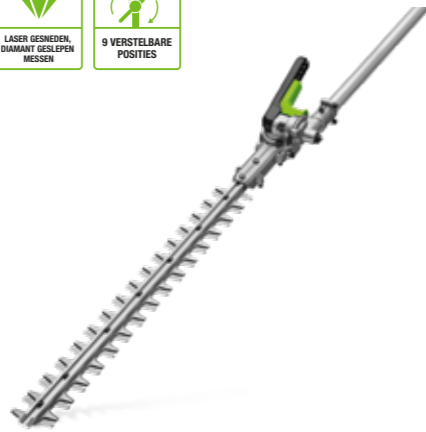

HTA2000S
KORTE HEGGESCHAAR

Met dezelfde scherpe messen en veel snijbewegingen maakt deze stokheggenschaar korte metten met lage en diepe hagen.