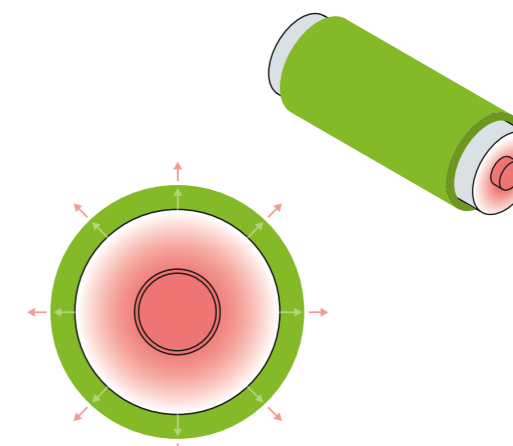

Onze accu's zijn ontworpen om effectief te koelen op 3 manieren; mechanisch, chemisch en elektronisch.

Vergroot oppervlak

De Arc-vormige accu is zorgvuldig ontworpen voor optimale koeling en het verminderen van oververhitting. Elke individuele accucel bevindt zich aan de buitenkant van de behuizing en buiten de machine, zodat warmte makkelijk kan worden afgevoerd, in tegenstelling tot accu's in de vorm van een 'baksteen'.