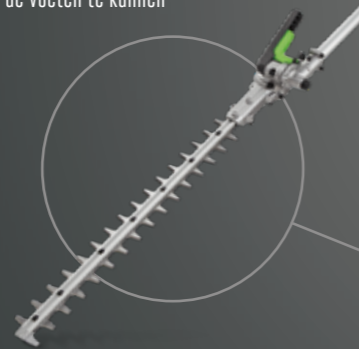

DE EGO POWER+ MULTITOOL. 1 STERKE KRACHTBRON, VELE OPTIES

Je kunt tegenwoordig niet meer zonder de EGO Power+ Multitool. Met één extreem sterke krachtbron en een veelzijdigheid aan verschillende high-tech toepassingen kunt u alle voorkomende tuinklussen met gemak aan. Of het nu gaat om het maaien van gras, graskanten snijden, de heg knippen, takken snoeien, grond omploegen of het terras aanvegen.

Het wisselen tussen verschillende tuinklussen is eenvoudig, dankzij het 'tool-free' wisselen van opzetstukken.

En met het carbon fiber verlengstuk van de Multitool bereikt u de meest lastige plaatsen zonder moeite. Aangedreven door de innovatieve 56V Arc Lithium accu heeft u al het vermogen wat nodig is, zonder het lawaai, gedoe en uitstoot van brandstof aangedreven machines.

01 EGO POWER+ STOKHEGGENSCHAREN

Keuze uit een normale of korte steel om zowel hoge hagen als laag bij de grond uit de voeten te kunnen