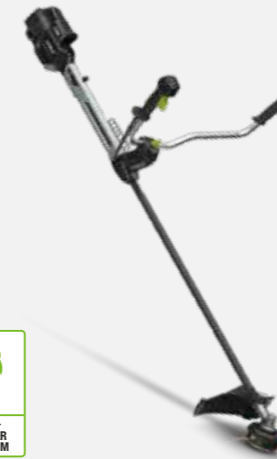

4.000-5.800 /min.
ONBELAST TOERENTAL

EFFICIËNTE EN KRACHTIGE
BORSTELLOZE MOTOR
Voor langere looptijden

HET JUISTE ANTWOORD OP RUW TERREIN

De bosmaaiers en grastrimmers in het EGO Professional-X assortiment maken het werken op zwaar terrein tot een eenvoudige klus. Ze zijn perfect in balans, comfortabel in gebruik en een enorm sterke 2kW motor.

De massief stalen aandrijfjas is sterk en licht tegelijk. De aandrijfjas bevindt zich binnenin de carbon fiber steel. In tegenstelling tot een aluminium steel (buigt of trekt krom) behoudt het zijn vorm, zodat trillingen tot een minimum beperkt blijven.

VARIABLE SNELHEIDREGELING
MET 'LOCK-OFF' VEILIGHEID
Voor efficiënt en veilig werken

CARBON FIBER STEEL
Buigt niet en blijft naar verloop van
tijd zijn vorm behouden en draagt
bij aan een laag trillingsniveau

RAPID RELOAD
TAP 'N GO MAAIKOP
Voor het snel en
eenvoudig invoeren en
verlengen van maaidraad

BCX3800 PROFESSIONAL-X GRASTRIMMER / BOSMAAIER (STUURHENDEL)

Het gedoe en de uitstoot van brandstof aangedreven tuinmachines behoort tot het verleden met deze oersterke professionele bosmaaier. Gebruik met de BAX1500 ruggedragen accu uit het Professional-X assortiment voor een hele dag vol kracht en gebruiksgemak.

STX3800 PROFESSIONAL-X GRASTRIMMER / BOSMAAIER (LOOP HENDEL)

De Professional-X grastrimmer beschikt over hetzelfde vermogen en prestaties als een vergelijkbare brandstof aangedreven grastrimmer. Tevens voorzien van een eenvoudig verstelbare handgreep. Gebruik met de BAX1500 ruggedragen accu uit het Professional-X assortiment voor een hele dag vol kracht en gebruiksgemak.