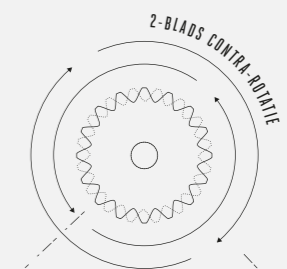

SNOEIZAAG

HEGGENSCHAAR

BOSMAAIER

ROTOCUT

EGO POWER+
PROFESSIONAL-X
TOPHENDEL KETTINGZAAG

LASER GESNEDEN

DIAMANT GESLEPEN

2-BLAAS CONTRA-ROTATIE