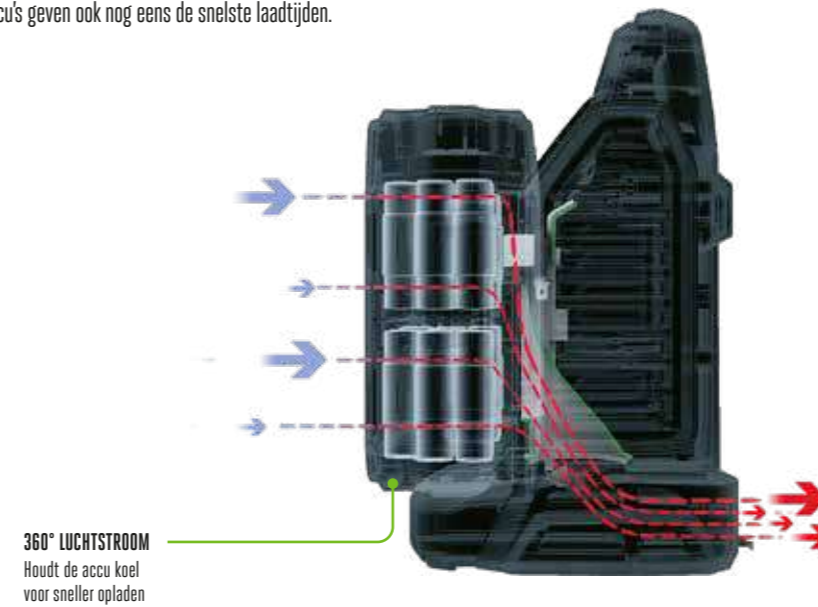

Snelste laadtijden

Al deze slimme eigenschappen geven niet alleen de hoogste energiecapaciteit voor handgedragen accu's in de markt, maar EGO Power+ accu's geven ook nog eens de snelste laadtijden.

Voor meer informatie over de werking van de accu's van EGO Power+ en waardoor ze zo revolutionair zijn kunt u een document op onze website downloaden.

[Egopowerplus.nl/FAQdownload](https://egopowerplus.nl/FAQdownload)