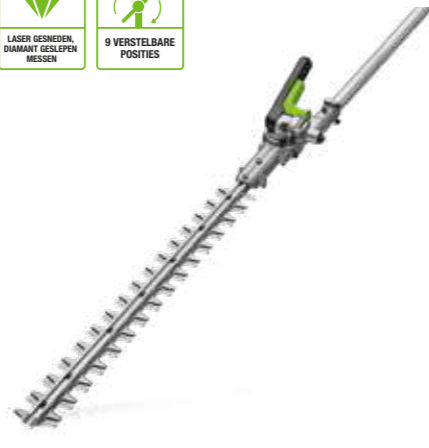

HTA2000S
KORTE HEGGESCHAAR

Met dezelfde scherpe messen en veel snijbewegingen maakt deze stokheggeschaar (120 cm.) korte metten met lage en diepe hagen.