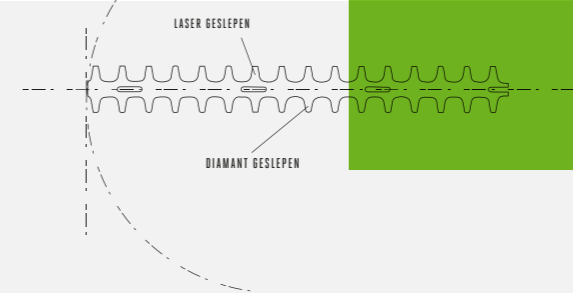

EGO POWER+
PROFESSIONAL-X
BLADBLAZER