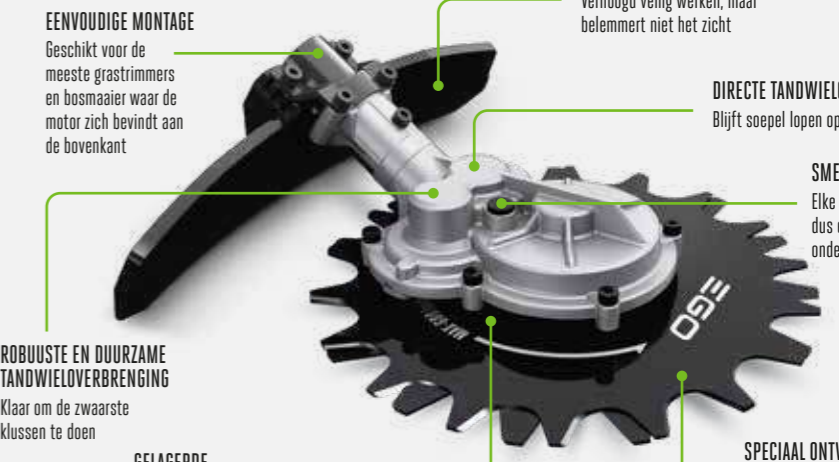

RTX2300
PROFESSIONAL-X ROTOCUT

De platte vormgeving van de Rotocut™ en de eenvoudige montage maakt hem geschikt voor bijna alle grastrimmers en bosmaaiers waar de motor zich bevindt aan de bovenkant.

GEÏNTEGREERDE BESCHERMKAP
Verhoogd veilig werken, maar belemmert niet het zicht

DIRECTE TANDWIELOVERBRENGING
Blijft soepel lopen op lastig terrein

SMEERPUNTEN
Elke 50 uur smeren, dus eenvoudig te onderhouden

SPECIAAL ONTWIKKELDE BLADEN
Zo dicht als mogelijk op het grondoppervlak werken, zonder wegsparrende steentjes, ed