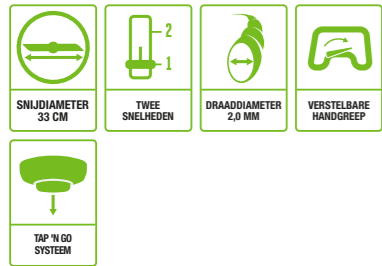

**STAP 1**  
Voor het maadraad in

**STAP 2**  
Druk op de Powerload™ knop om het automatisch opwinden van maadraad te starten

**ST1300E-S  
GRASTRIMMER 33 cm**

2 Snelheden, een maaibreedte van 33 cm met Tap 'n go, eenvoudig maaidraad vervangen. Ideaal voor de kleinere tuinen.