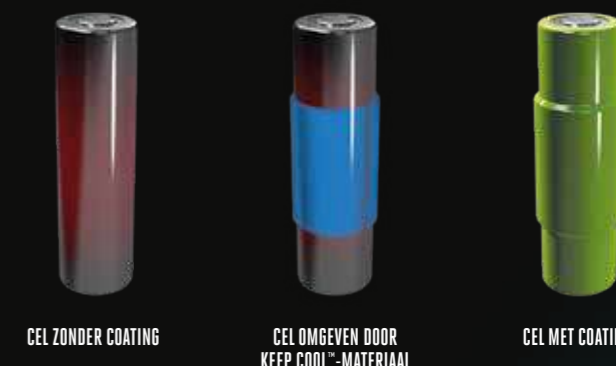

Uniek Arc ontwerp

Het Arc ontwerp van de EGO accu's zorgt voor een groter oppervlak per accucel, waarbij elke cel tegen de buitenkant van de behuizing geplaatst is. De accu bevindt zich aan de buitenkant van de machine. Dit zorgt voor een betere afgifte van warmte, wat oververhitting en uitval voorkomt. Dit in tegenstelling tot de traditionele baksteenvormige accu's, waar de accucellen zijn samengepakt.

Vergroot oppervlak

De Arc-vormige accu is zorgvuldig ontworpen voor optimale koeling en het verminderen van oververhitting. Elke individuele accucel bevindt zich aan de buitenkant van de behuizing en buiten de machine, zodat warmte makkelijk kan worden afgevoerd, in tegenstelling tot accu's in de vorm van een 'baksteen'.

Keep Cool™ technologie

Het is echter niet alleen het innovatief Arc-vormig ontwerp welke oververhitting voorkomt. Er is nog een slimme manier die de accu koel houdt. Elke accucel is voorzien van ons unieke Keep Cool™ fase-veranderend materiaal dat warmte opneemt en de accucellen op de ideale temperatuur houdt.