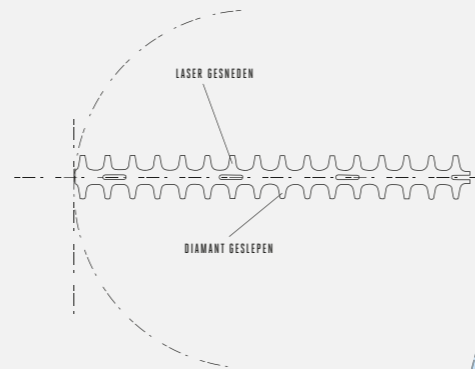

Ultieme flexibiliteit

EGO is een naam waarop u kunt vertrouwen. Met een rijke historie op het gebied van accu innovaties, wisten we dat flexibiliteit om accu's, ruggedragen accu's, harnassen en tuinmachines uit te wisselen van essentieel belang is. Deze voorwaarden zijn doorgezet naar het assortiment Professional-X.