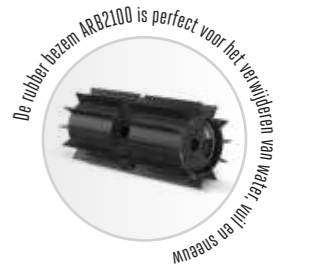

BBA2100
ROLBEZEM

Verwijder makkelijk en snel mos en nat blad op lastige ondergrond.