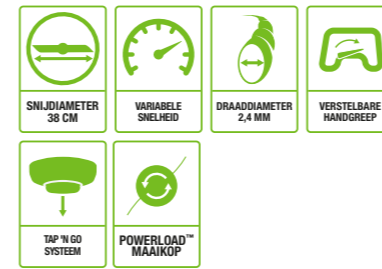

LEVERBAAR ALS KIT ST1401E-ST

**POWERLOAD™  
TECHNOLOGIE**

**ST1510E  
GRASTRIMMER 38 cm**

WERELDPREMIER! De eerste grastrimmer met Powerload™ technologie die het invoeren van maaidraad automatisch verzorgt. Voorzien van een variabel toerental en een grote beschermkap van 38 cm.