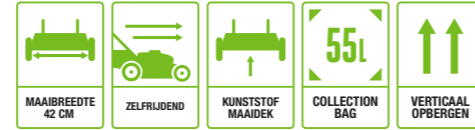

UITSLUITEND LEVERBAAR ALS KIT LM1701E

MAAIT TOT 400 m<sup>2</sup>  
MET EEN 2,5 AH-ACCU OP EEN ENKELE LADING

**LM1700E-SP**  
ZELFRIJDENDE GRASMAAIER 42 cm

Ideaal voor het maaien in krappere ruimtes en op middelgrote gazons. Zelfrijdend voor heuvelachtig of oneffen terrein. Voorzien van een 55 liter opvangbak.