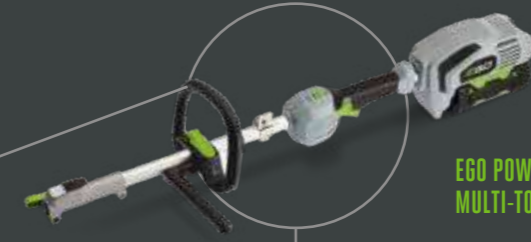

# ÉÉN ACCU PLATFORM VOOR MEERDERE TUINMACHINES

Onze toonaangevende 56V ARC Lithium™ accu past op alle EGO Power+ tuinmachines, zelfs voor de machines uit het Professional-X assortiment. Optimale prestaties en lange looptijden, klik de accu in de machine en je bent klaar voor gebruik.

EGO POWER+ Z6 ZERO TURN ZITMAAIER

EGO POWER+ GRASMAAIERS

EGO POWER+ HEGGENSCHAREN

EGO POWER+ BLADBLAZERS

EGO POWER+ SNEEUWFREES

EGO POWER+ NEXUS ESCAPE OMVORMER

EGO POWER+ GRASTRIMMERS EN BOSMAAIERS

EGO POWER+ KETTINGZAGEN