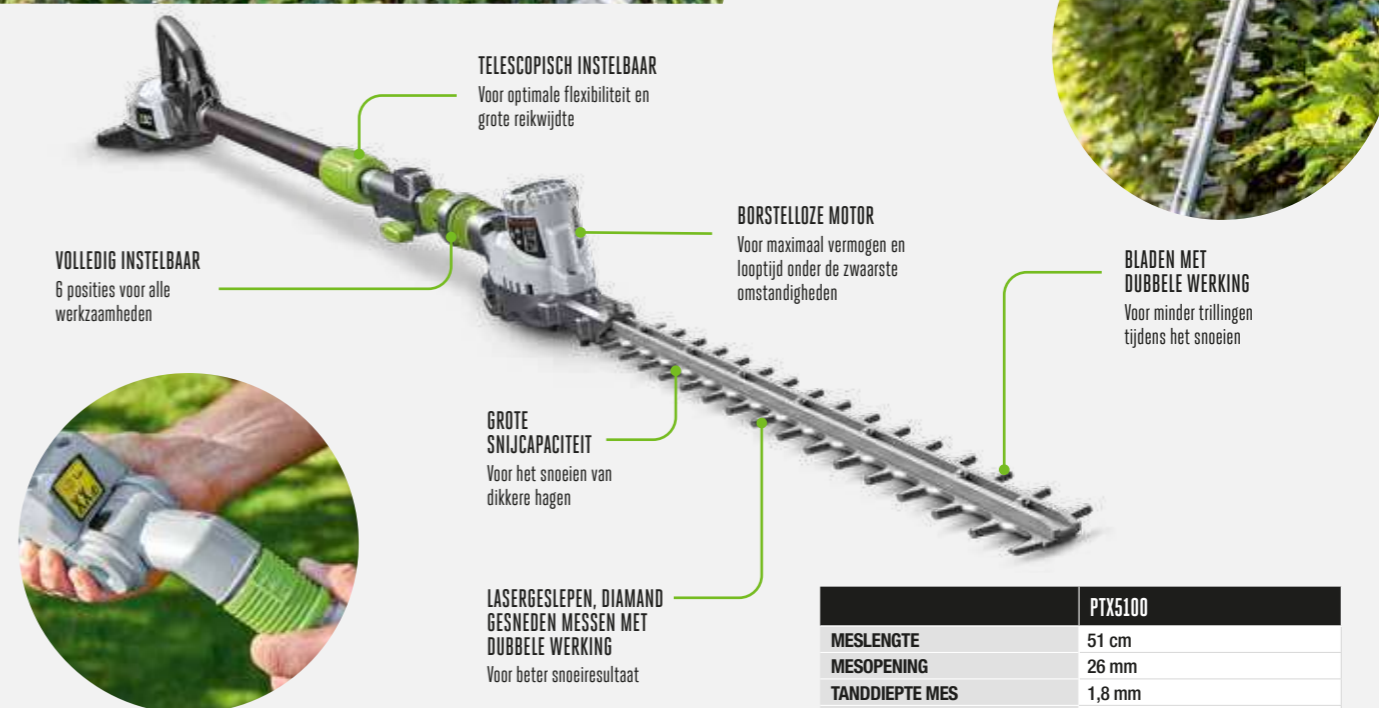

EGO
POWER+ PROFESSIONAL X
TELESCOPISCHE HEGGENSCHAAR

TELESCOPISCH INSTELBAAR
Voor optimale flexibiliteit en grote reikwijdte

BORSTELLOZE MOTOR
Voor maximaal vermogen en looptijd onder de zwaarste omstandigheden

BLADEN MET DUBBELE WERKING
Voor minder trillingen tijdens het snoeien

VOLLEDIG INSTELBAAR
6 posities voor alle werkzaamheden

GROTE SNIJCAPACITEIT
Voor het snoeien van dikkere hagen

LASERGESLEPEN, DIAMANT GESNEDEN MESSEN MET DUBBELE WERKING
Voor beter snoeieresultaat