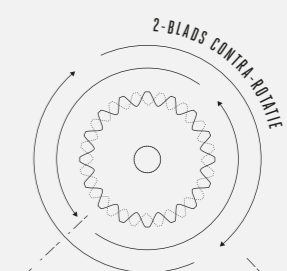

EGO POWER+  
PROFESSIONAL-X  
GRASTRIMMER/  
BOSMAAIER

SNOEIZAAG

HEGGENSCHAAR

BOSMAAIER

ROTOCUT

EGO POWER+  
PROFESSIONAL-X  
TOPHENDEL KETTINGZAAG