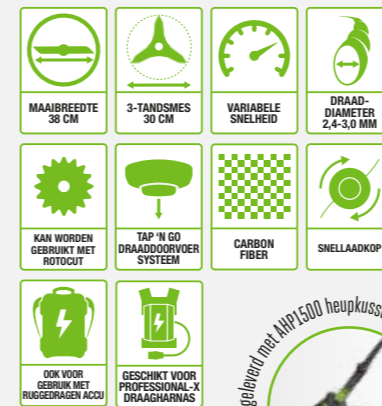

4.000-5.800 /min.
ONBELAST TOERENTAL

EFFICIËNTE EN KRACHTIGE
BORSTELLOZE MOTOR
Voor langere looptijden

HET JUISTE ANTWOORD OP RUW TERREIN

De bosmaaiers en grastrimmers in het EGO Professional-X assortiment maken het werken op zwaar terrein tot een eenvoudige klus. Ze zijn perfect in balans, comfortabel in gebruik en een enorm sterke 2kW motor.

De massief stalen aandrijfwas is sterk en licht tegelijk. De aandrijfwas bevindt zich binnenin de carbon fiber steel. In tegenstelling tot een aluminium steel (buigt of trekt krom) behoudt het zijn vorm, zodat trillingen tot een minimum beperkt blijven.

VARIABLE SNELHEIDREGELING
MET 'LOCK-OFF' VEILIGHEID
Voor efficiënt en veilig werken

CARBON FIBER STEEL
Buigt niet en blijft naar verloop van
tijd zijn vorm behouden en draagt
bij aan een laag trillingsniveau

RAPID RELOAD
TAP 'N GO MAAIKOP
Voor het snel en
eenvoudig invoeren en
verlengen van maaidraad

Wort gelengd met AHP1500 heupkussen

BCX3800 PROFESSIONAL-X GRASTRIMMER / BOSMAAIER (STUURHENDEL)

Het gedoe en de uitstoot van brandstof aangedreven tuinmachines behoort tot het verleden met deze oersterke professionele bosmaaier. Gebruik met de BAX1500 ruggedragen accu uit het Professional-X assortiment voor een hele dag vol kracht en gebruiksgemak.

STX3800 PROFESSIONAL-X GRASTRIMMER / BOSMAAIER (LOOP HENDEL)

De Professional-X grastrimmer beschikt over hetzelfde vermogen en prestaties als een vergelijkbare brandstof aangedreven grastrimmer. Tevens voorzien van een eenvoudig verstelbare handgreep. Gebruik met de BAX1500 ruggedragen accu uit het Professional-X assortiment voor een hele dag vol kracht en gebruiksgemak.