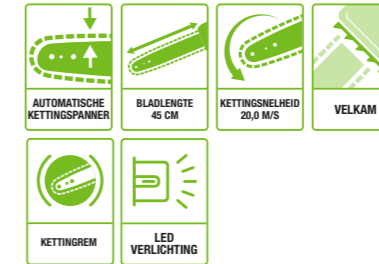

CS1800E
KETTINGZAAG 45 cm

Een kettingsnelheid van 20 m/s biedt het vermogen en de koppel om snel door dikke takken en grotere boomstammen met een diameter tot 45 cm te zagen.