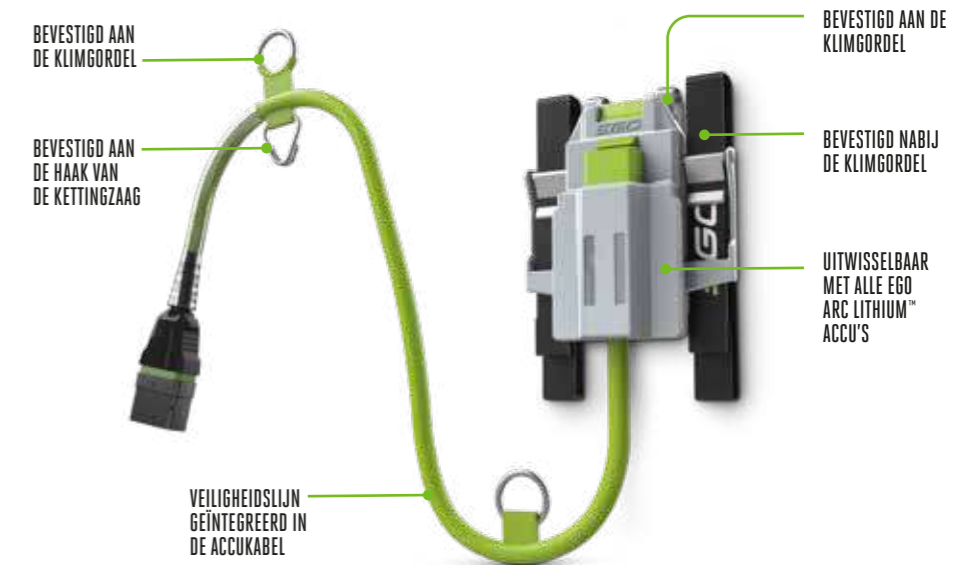

BH1000	BHX1000	ABH3000
BEVESTIGINGSMETHODE	Snel bevestigen en loskoppelen; Ook geschikt voor EGO Power+ professioneel tuingereedschap; De adapter ADB1000 (optioneel) maakt het mogelijk om alle andere EGO Power+ tuinmachines te gebruiken.	Snel in- en uitpluggen voor EGO Power+ Professional-X tuinmachines. De adapter ADB1000 (optioneel) maakt het mogelijk om alle andere EGO Power+ tuinmachines te gebruiken.	Snel in- en uitpluggen voor EGO Power+ Professional-X tuinmachines. De adapter ADB1000 (optioneel) maakt het mogelijk om alle andere EGO Power+ tuinmachines te gebruiken.
DRAAGHANDGREEP	Ja	Ja	Nee - bevestigen aan klimgordel/klimharnas
HEUPKUSSEN VOOR BOSMAAIER	Snel vast te maken (optioneel)	AHP1500 (optioneel)	Nee
RECHT OPSTAANDE OPSLAG	Ja	Ja	Nee
GEWICHT ZONDER ACCU	2,2 kg	2,9 kg	1,1 kg
GARANTIE BIJ PARTICULIER GEBRUIK	3 jaar	3 jaar	3 jaar
GARANTIE BIJ PROFESSIONEEL GEBRUIK	2 jaar	3 jaar	3 jaar
VERKRIJGBAAR ALS KIT	BH1001: inclusief ADB1000 accu adapter	BHX1000-K0002: inclusief AFH1500 draagharnas en ADB1000 adapter	-