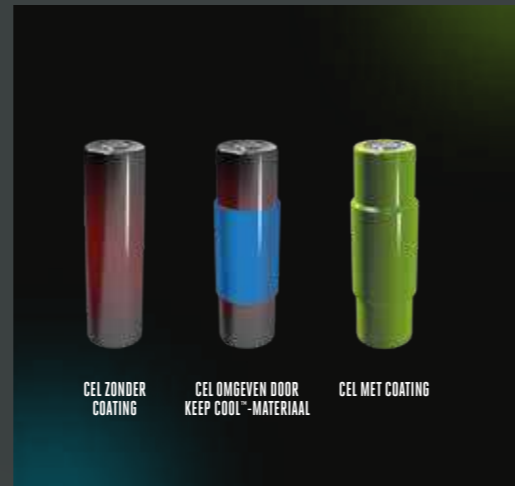

CEL ZONDER COATING

CEL OMGEVEN DOOR KEEP COOL™-MATERIAAL

CEL MET COATING

KEEP COOL™ TECHNOLOGIE

Uniek fase-veranderend materiaal (tot 5Ah) welke de warmte-afvoer van elke cel optimaal reguleert om de temperatuur van de accucel laag te houden voor langere periode.