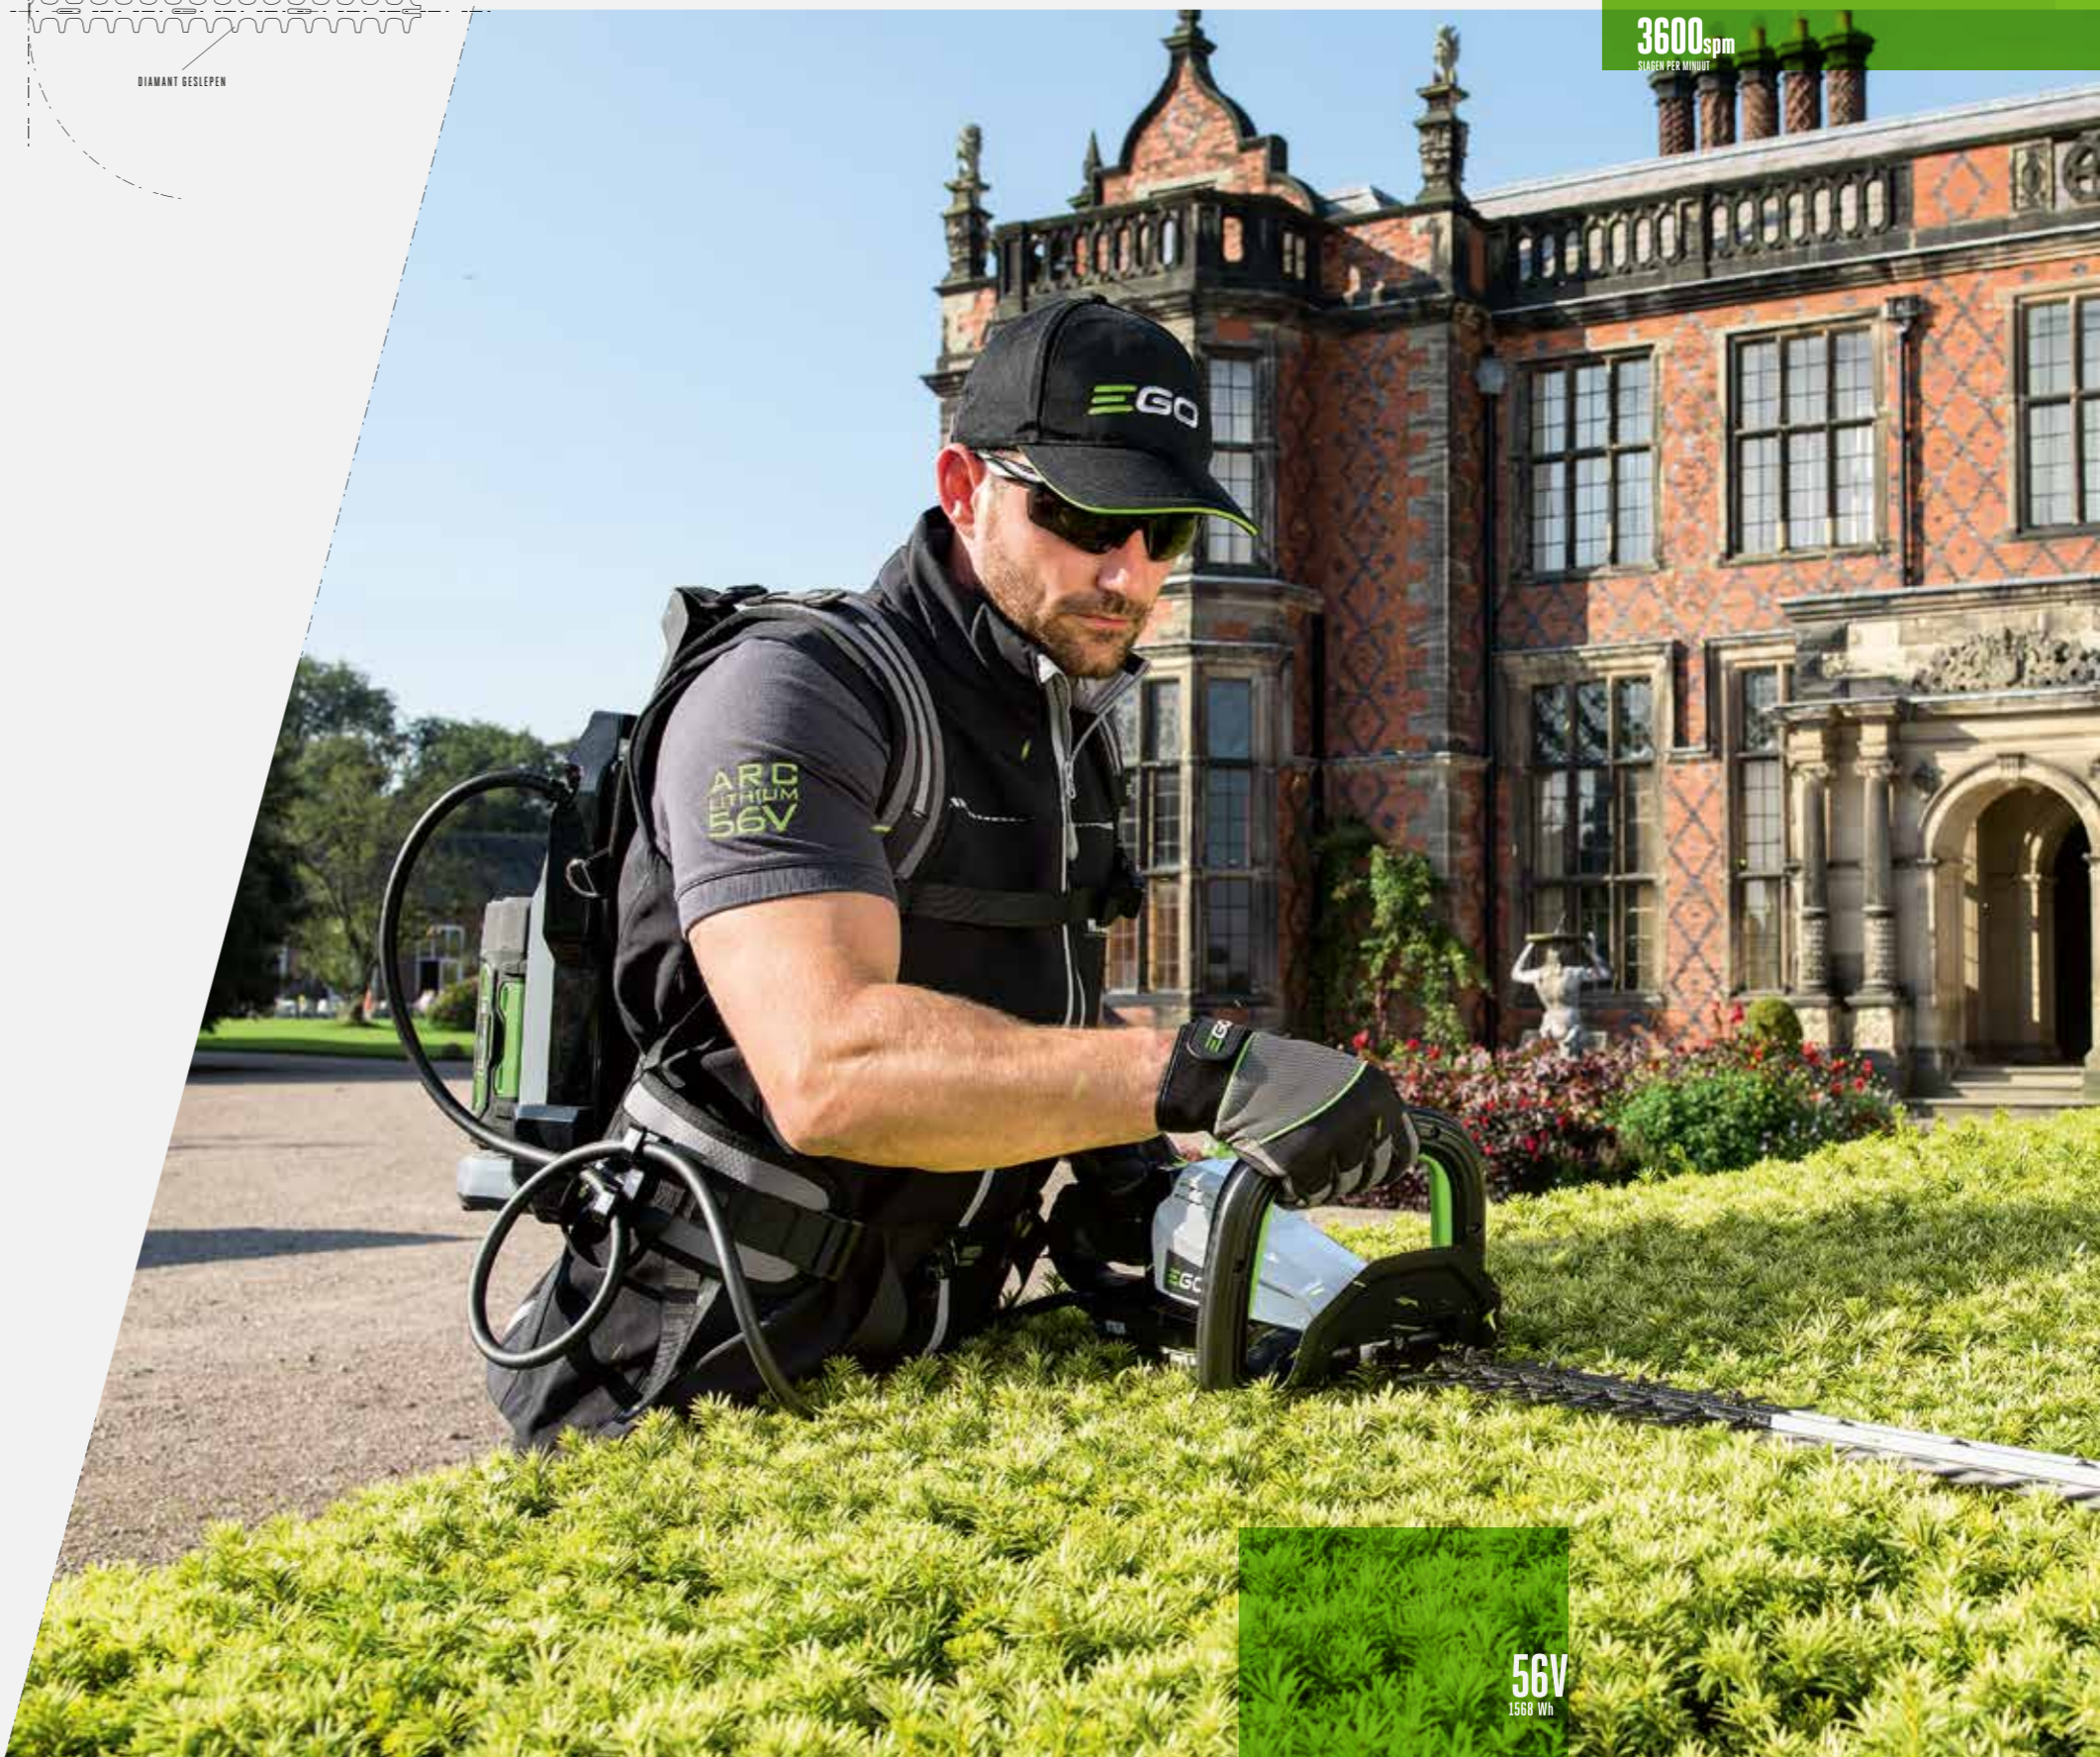

SWIJ CAPACITEIT: 33 MM
TANDDIEPTE: 20 MM

3600^{spm}
SLAGEN PER MINUUT