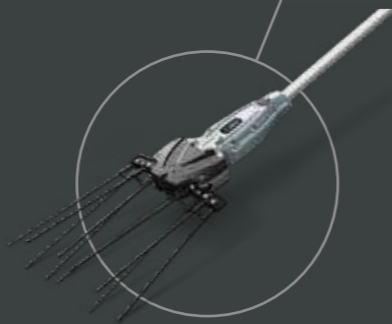

09 EGO POWER+ ELEKTRISCHE KAM VOOR OLIJVEN

Eenvoudig rijpe olijven uit de boom schudden