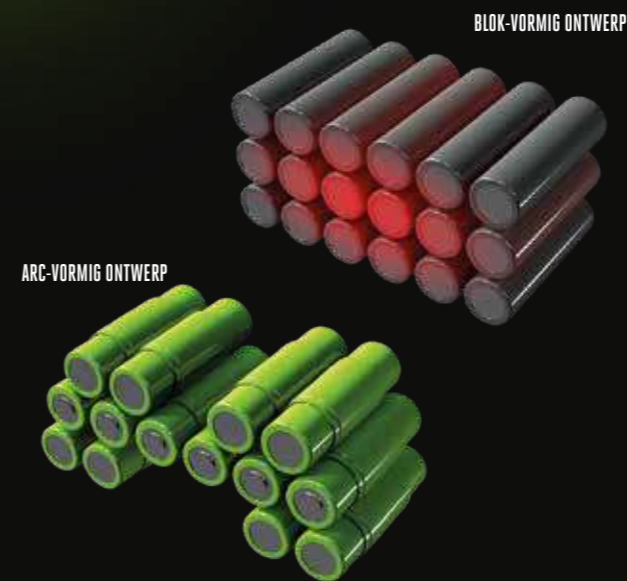

Uniek Arc ontwerp

Het Arc ontwerp van de EGO accu's zorgt voor een groter oppervlak per accucel, waarbij elke cel tegen de buitenkant van de behuizing geplaatst is. De accu bevindt zich aan de buitenkant van de machine. Dit zorgt voor een betere afgifte van warmte, wat oververhitting en uitval voorkomt. Dit in tegenstelling tot de traditionele baksteenvormige accu's, waar de accucellen zijn samengepakt.

Vergroot oppervlak

De Arc-vormige accu is zorgvuldig ontworpen voor optimale koeling en het verminderen van oververhitting. Elke individuele accucel bevindt zich aan de buitenkant van de behuizing en buiten de machine, zodat warmte makkelijk kan worden afgevoerd, in tegenstelling tot accu's in de vorm van een 'baksteen'.

Keep Cool™ technologie

Het is echter niet alleen het innovatief Arc-vormig ontwerp welke oververhitting voorkomt. Er is nog een slimme manier die de accu koel houdt. Elke accucel is voorzien van ons unieke Keep Cool™ fase-veranderend materiaal dat warmte opneemt en de accucellen op de ideale temperatuur houdt.