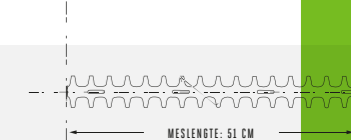

EGO
POWER+ PROFESSIONAL X
TELESCOPISCHE HEGGENSCHAAR

TELESCOPISCH INSTELBAAR
Voor optimale flexibiliteit en grote reikwijdte

BORSTELLOZE MOTOR
Voor maximaal vermogen en looptijd onder de zwaarste omstandigheden

BLADEN MET DUBBELE WERKING
Voor minder trillingen tijdens het snoeien

VOLLEDIG INSTELBAAR
6 posities voor alle werkzaamheden

GROTE SNIJCAPACITEIT
Voor het snoeien van dikkere hagen

LASERGESLEPEN, DIAMANT GESNEDEN MESSEN MET DUBBELE WERKING
Voor beter snoeieresultaat