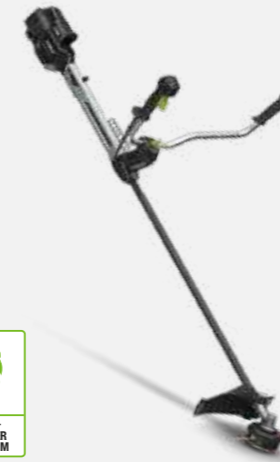

STX3800 PROFESSIONAL-X GRASTRIMMER / BOSMAAIER (LOOP HENDEL)

De Professional-X grastrimmer beschikt over hetzelfde vermogen en prestaties als een vergelijkbare brandstof aangedreven grastrimmer. Tevens voorzien van een eenvoudig verstelbare handgreep. Gebruik met de BAX1500 ruggedragen accu uit het Professional-X assortiment voor een hele dag vol kracht en gebruiksgemak.