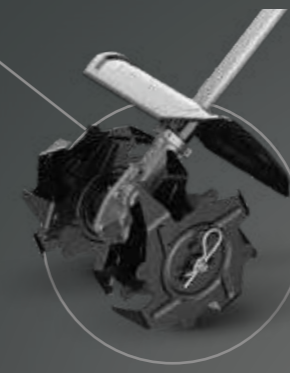

07 EGO POWER+ GRONDFREES

De simpele manier om grond te beluchten en voor te bereiden op beplanting