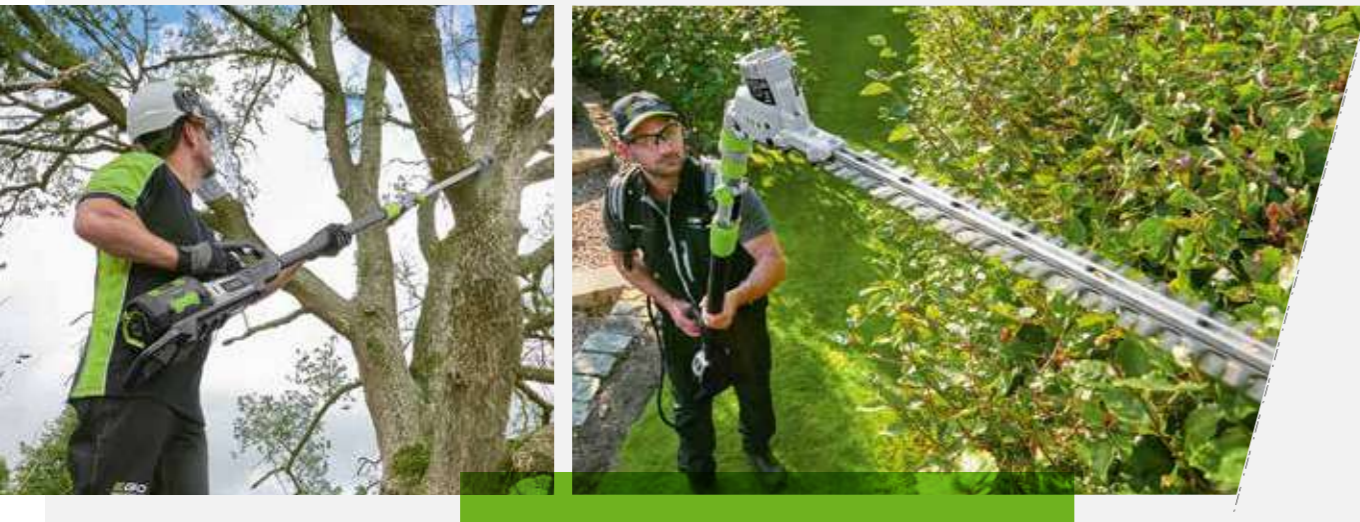

# PROFESSIONEEL FLEXIBEL HAGEN OF TAKKEN OP HOOGTE SNOEIEN

EGO's telescopisch snoeisysteem biedt de mogelijkheid om te snoeien op moeilijk bereikbare plekken, zonder daarbij gebruik te hoeven maken van stellages of ladders.